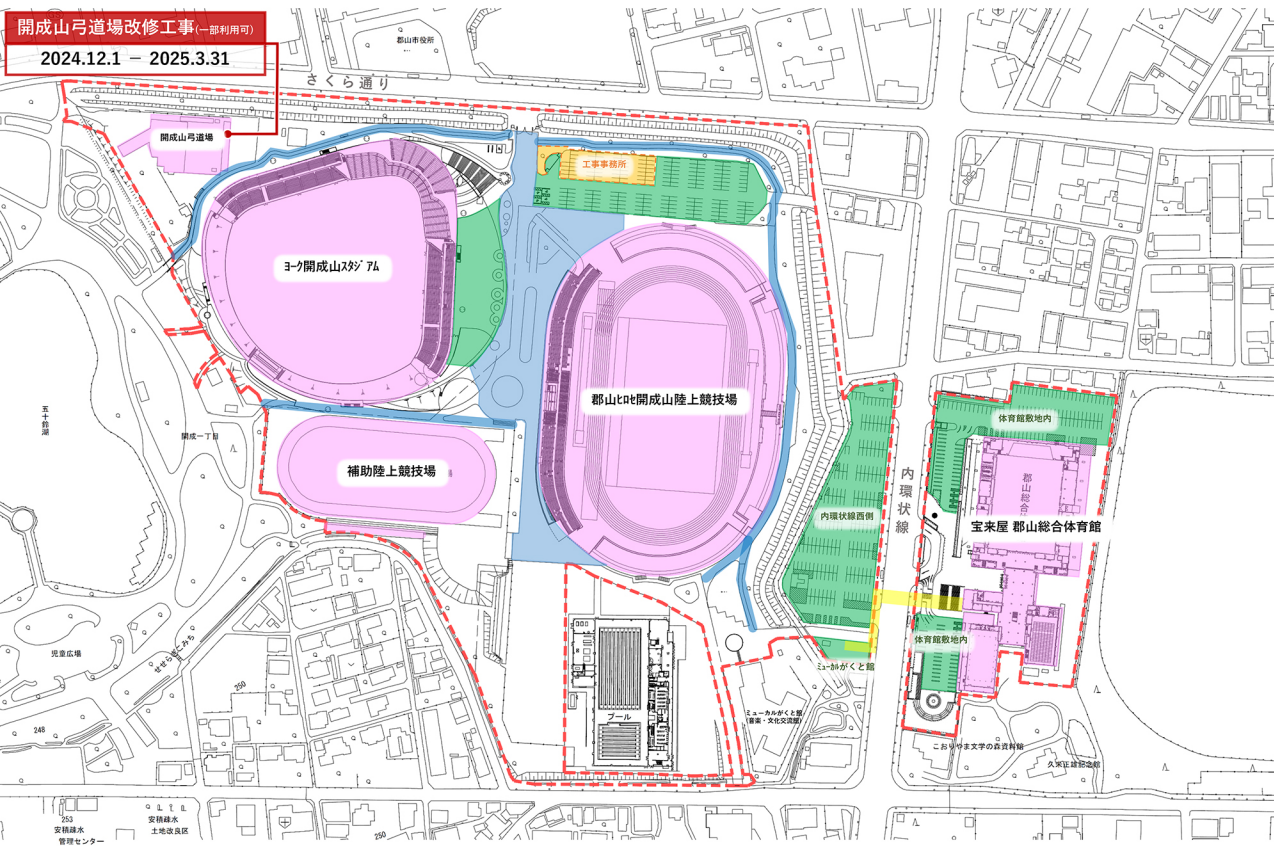

開成山弓道場改修工事(一部利用可)

2024.12.1 - 2025.3.31

安積緑水管理センター
安積緑水
安積緑水
土地改良区

二彩高等学校の体育館
久米建設有限

施設名

2023年度

2024年3月1日現在

2024年度

2024年3月1日 文化スポーツ部スポーツ振興課

郡山総合運動場

開成山弓道場

[開成山弓道場改修工事]

4月	5月	6月	7月	8月	9月	10月	11月	12月	1月	2月	3月	4月	5月	6月	7月	8月	9月	10月	11月	12月	1月	2月	3月	4月
10 20 30	10 20 30	10 20 30	10 20 30	10 20 30	10 20 30	10 20 30	10 20 30	10 20 30	10 20 30	10 20 30	10 20 30	10 20 30	10 20 30	10 20 30	10 20 30	10 20 30	10 20 30	10 20 30	10 20 30	10 20 30	10 20 30	10 20 30	10 20 30	10 20 30

開場

期間:2023年4月1日~2024年3月31日

○駐車場が利用できないため、周辺の公共施設有料駐車場や民間有料駐車場をご利用ください

利用可

個人利用・団体利用(練習のみ):2024年4月1日~2025年3月31日

大会利用可
※土日祝日のみ

工事期間:2024年12月1日~2025年3月31日