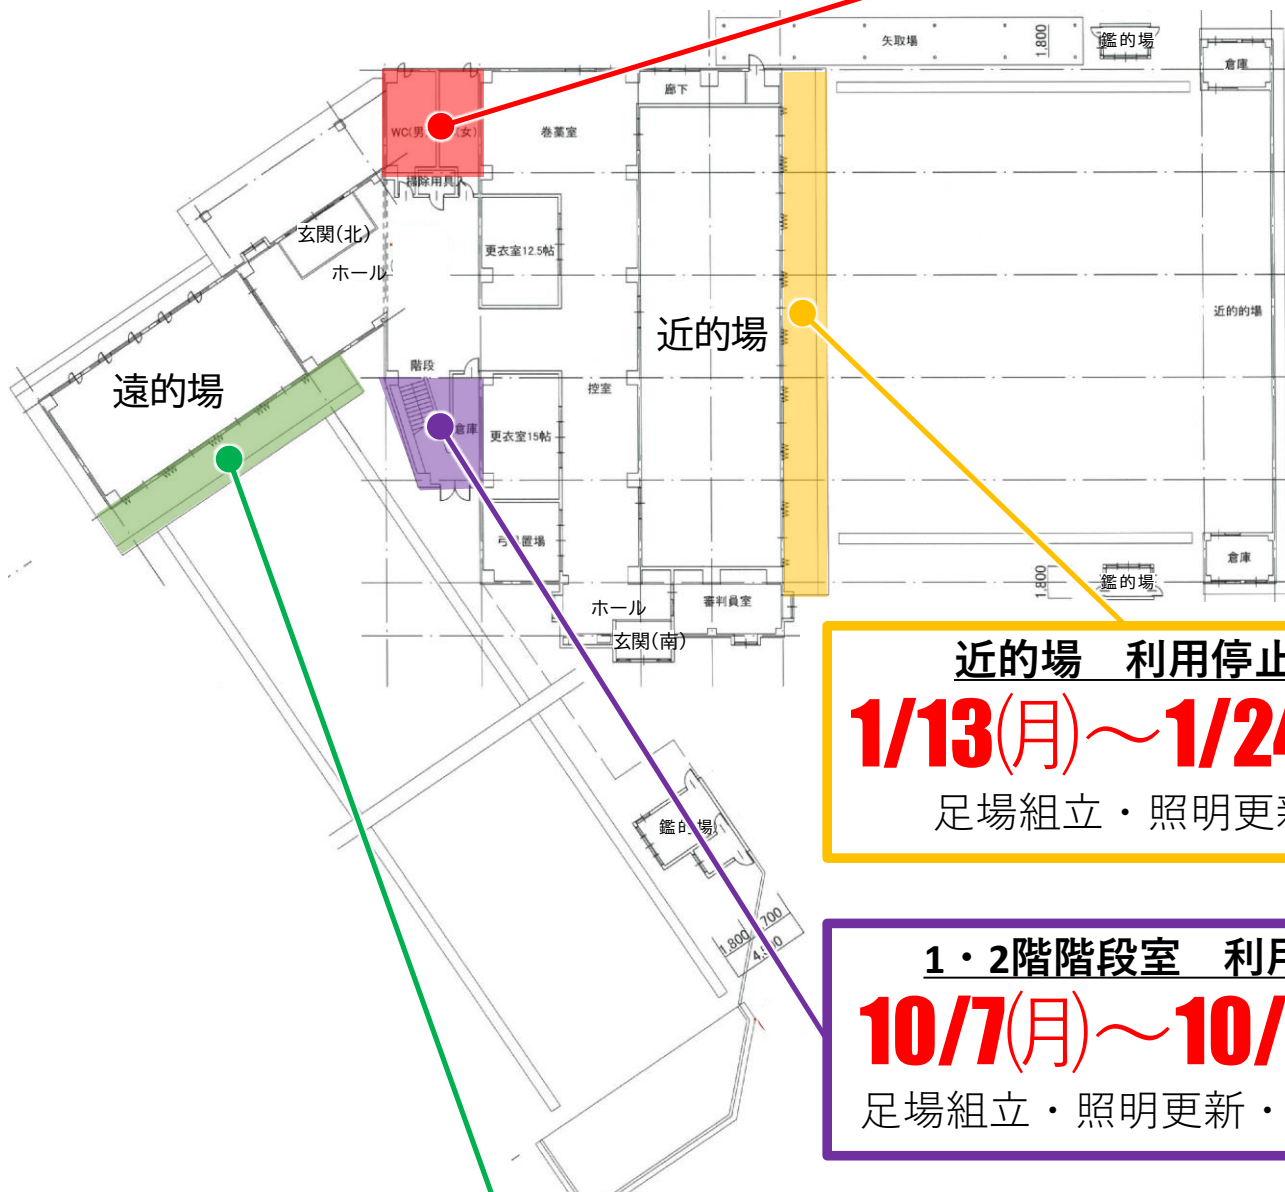

全館利用停止

12/4(水)～12/6(金)

※電気工事が入るため運動場内全て利用不可。

1.2階トイレ 利用停止

12/2(月)～2/28(金)

便所改修工事

※騒音を伴う作業です

1階平面図

2階平面図

近的場 利用停止

1/13(月)～1/24(金)

足場組立・照明更新

1・2階階段室 利用停止

10/7(月)～10/22(火)

足場組立・照明更新・機器搬入

2階諸室 利用停止

10/1(火)～2/28(金)

空調機取付工事

配管・配線工事

※騒音を伴う作業です。

大会時 資材置き場

遠的場 利用停止

10/1(火)～3/31(月)

※工事期間中は資材を置かせて頂きます。
大会時は資材は撤去いたします。

団体貸切利用

◎10/19(土)9時～17時

◎10/26(土)～10/27(日)終日

◎11/30(土)8時～18時

弓道場のトイレ工事中は、野球場屋外トイレをご利用ください。

12月～2月 弓道場トイレ工事期間中の対応